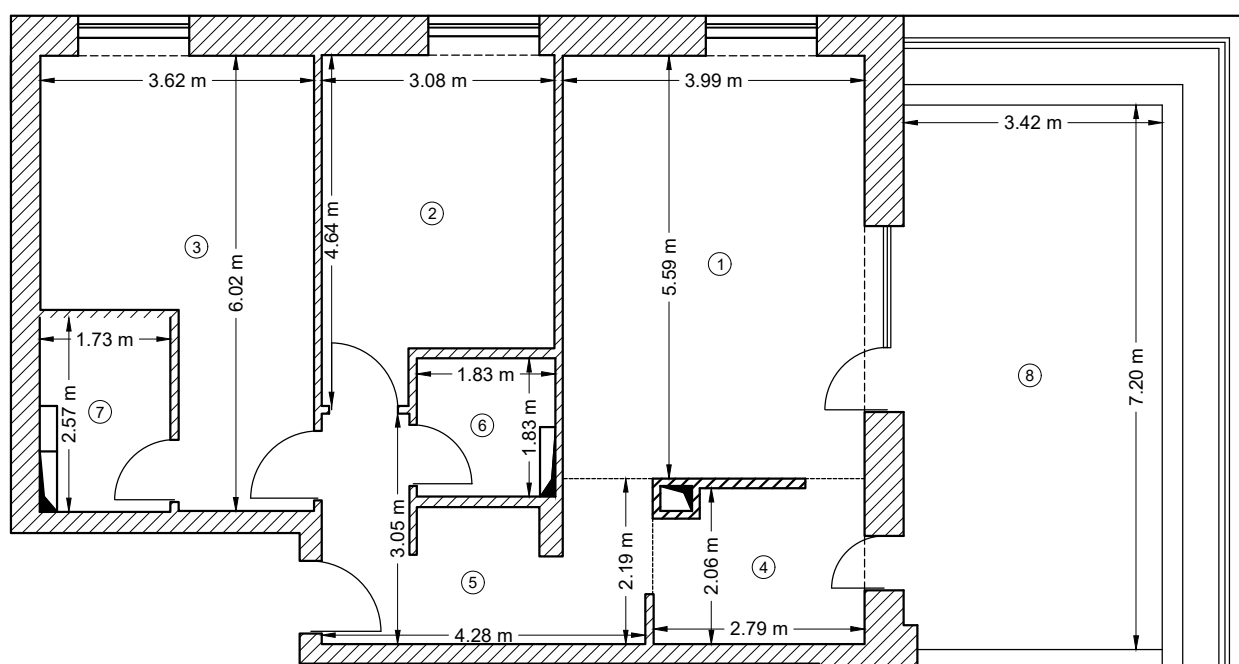

RELEVEU APARTAMENT

Scara 1:100

Nr. Cadastral	Suprafața	Adresa imobilului	
229997-C1-U63	99.4 mp	Str. Piatra Craiului nr. 35 B, Et. 7, Ap. 7.1 (Ap. 58)	
Carte Funciară colectivă	229997-C1	UAT	Sectorul 6, Mun. București
Cod unitate individuală (UI)	U63	Carte Funciară individuală	229997-C1-U63

Număr încăpere	Denumire încăpere	Suprafața utilă (mp)
1	Cameră	22.3
2	Cameră	12.8
3	Cameră	16.9
4	Bucătărie	5.6
5	Hol	9.5
6	Baie	3.2
7	Baie	4.1
Suprafața Utilă =		74.4 mp
8	Terasă	25.0
Suprafața Totală =		99.4 mp